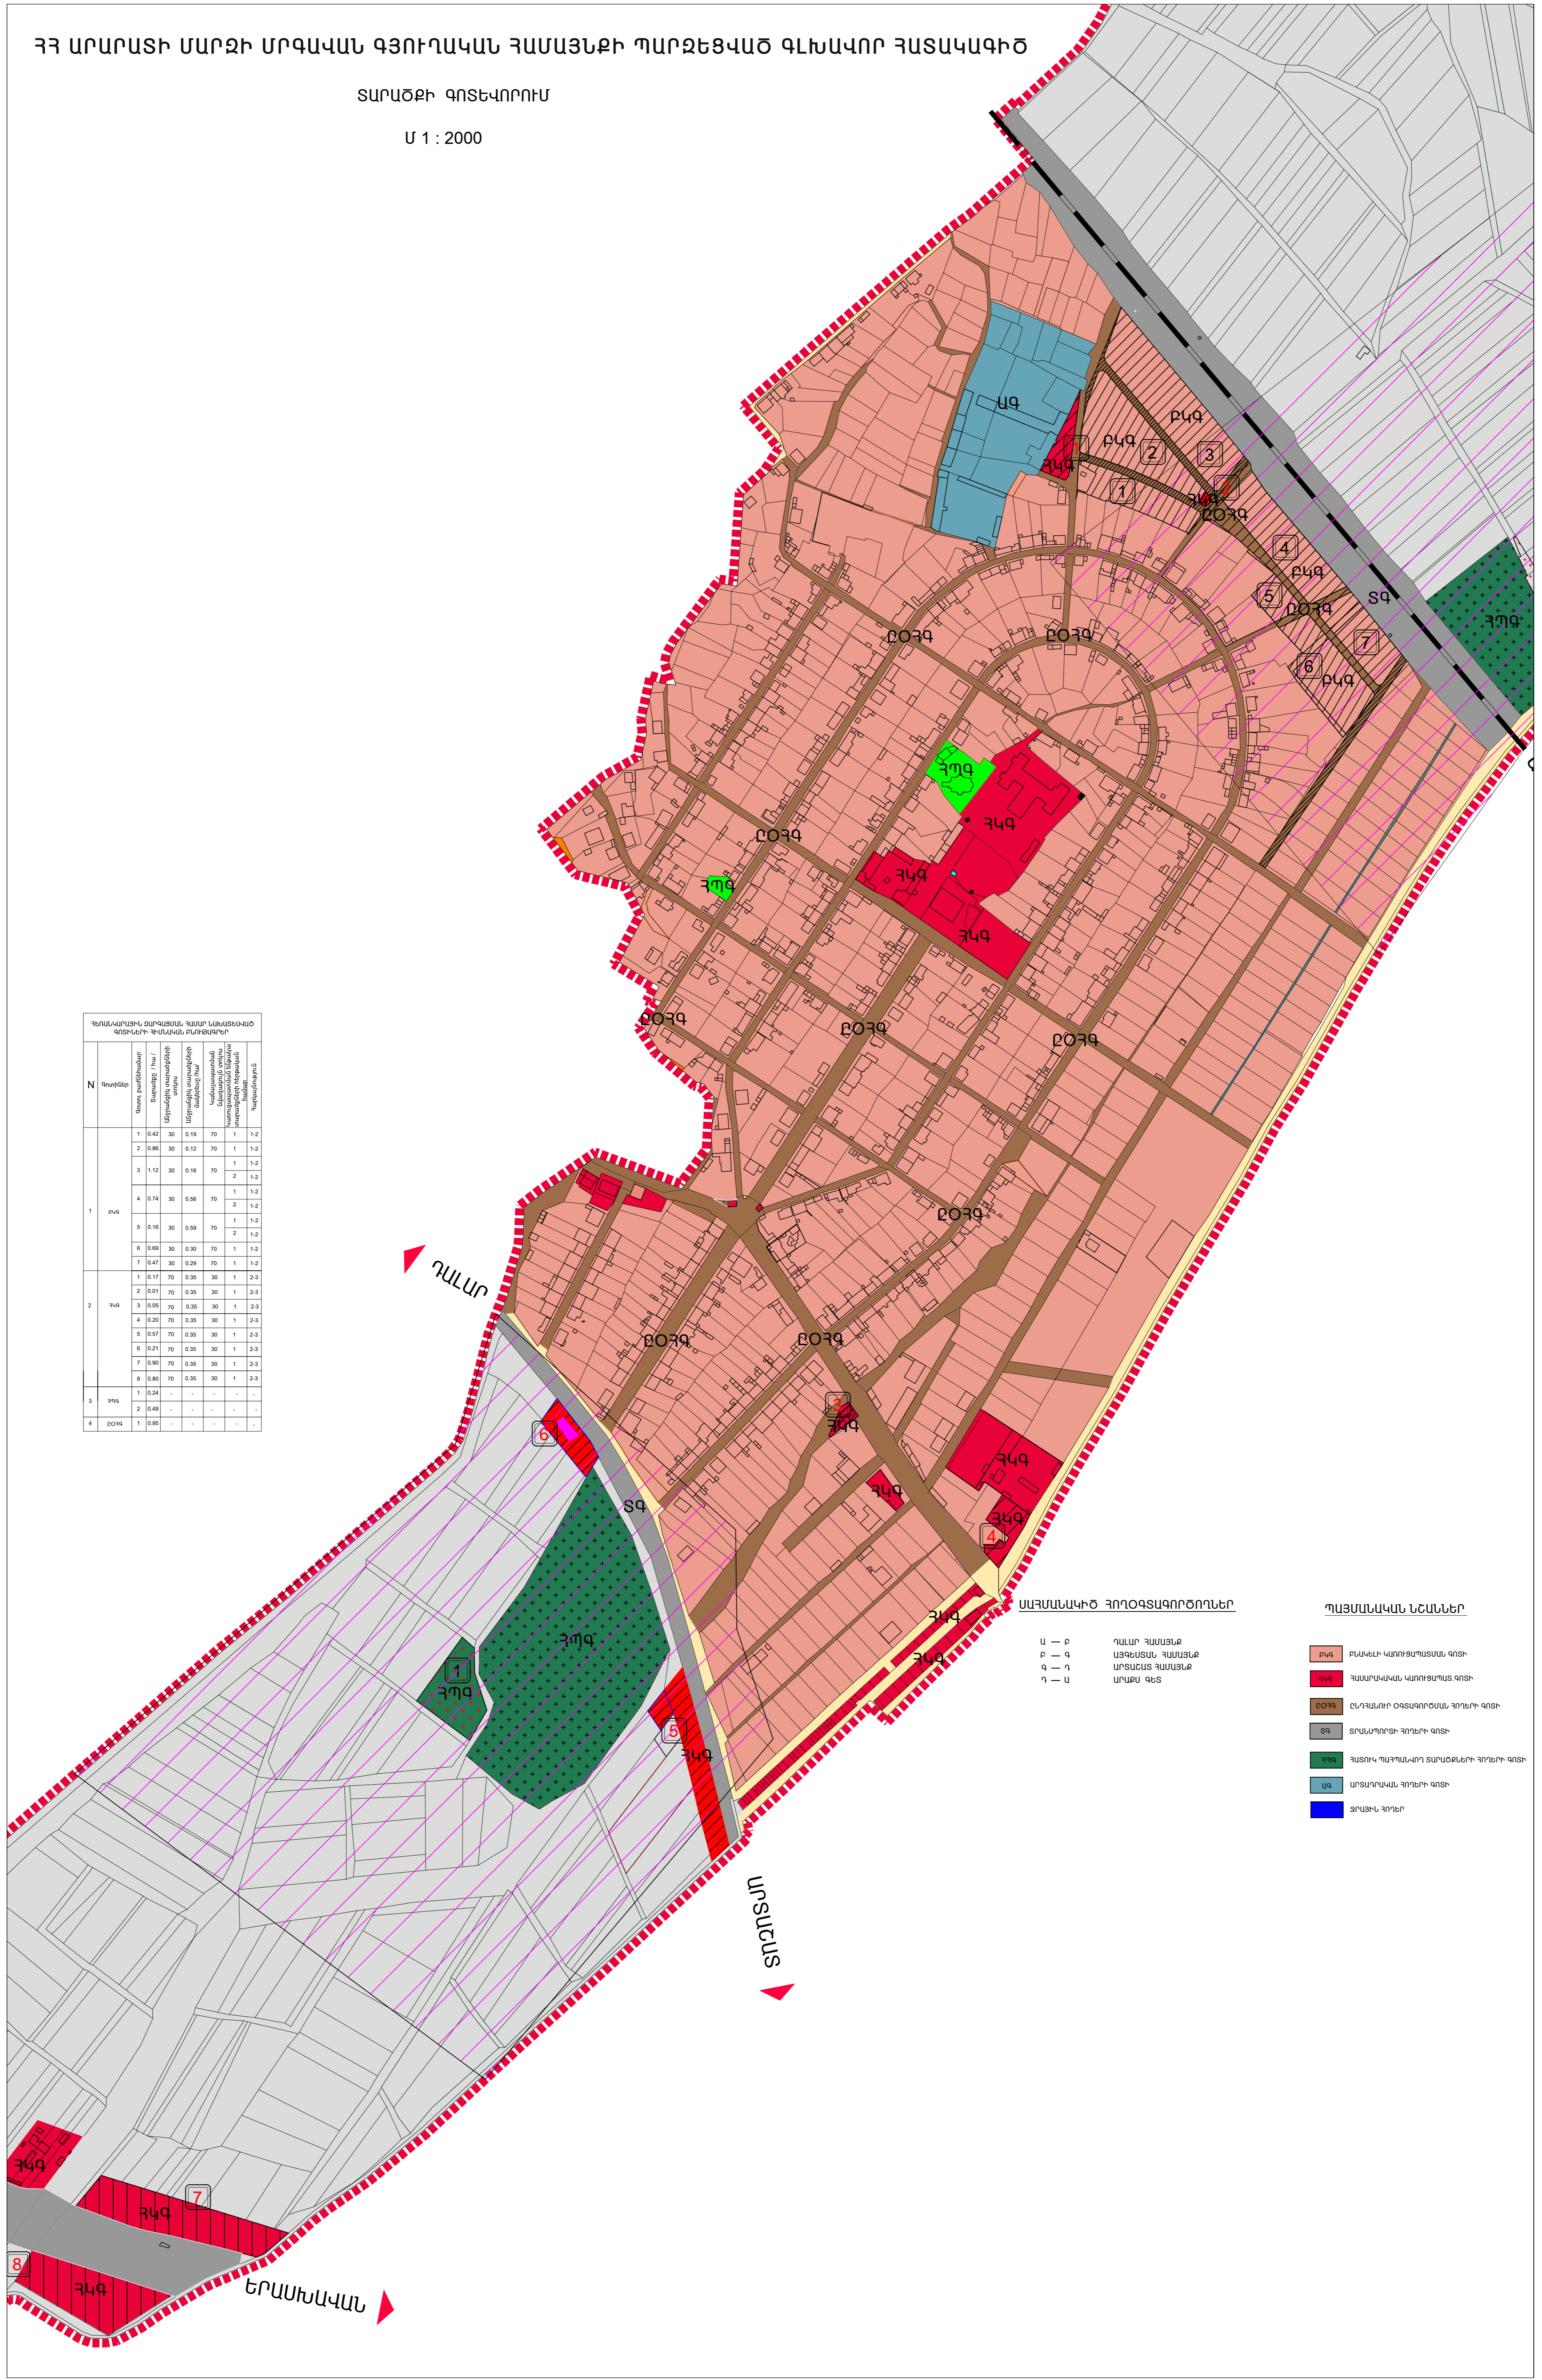

ՀՀ ԱՐԱՐԱՏԻ ՄԱՐԶԻ ՄՐԳԱՎԱՆ ԳՅՈՒՂԱԿԱՆ ՀԱՄԱՅՆՔԻ ՊԱՐԶԵՑՎԱԾ ԳԼԽԱԿՈՐ ՀԱՏԱԿԱԳԻԾ

ՏԱՐԱԾՔԻ ԳՈՏԵՎՈՐՈՒՄ

Մ 1 : 2000

ԳՐԱՆՎՈՐՈՒՄԻ ԶԱՐԳՈՒՄԱՆ ԿԱՐԳԻ ԿԱՆՈՒՄԱՆ ԿՐՏՈՒՄԻ ԿՐՏՈՒՄԻ ԿՐՏՈՒՄԻ

N	Գրանվոր	Գրանվորի մակերեսը / հա / Եզրագծի երկարություն / մ	Միջին խորանարակը / մ	Միջին շրջանառություն / մ	Միջին արագություն / մ/վրկ	Միջին խորանարակը / մ	Միջին շրջանառություն / մ	Միջին արագություն / մ/վրկ
1	ԲՎԳ	1 0.42 30	0.19	70	1	1.2		
		2 0.86 30	0.12	70	1	1.2		
		3 1.12 30	0.16	70	1	1.2		
		4 0.74 30	0.56	70	1	1.2		
		5 0.16 30	0.59	70	2	1.2		
		6 0.89 30	0.30	70	1	1.2		
		7 0.47 30	0.29	70	1	1.2		
2	ԲՎԳ	1 0.17 70	0.35	30	1	2.3		
		2 0.01 70	0.35	30	1	2.3		
		3 0.05 70	0.35	30	1	2.3		
		4 0.20 70	0.35	30	1	2.3		
		5 0.97 70	0.35	30	1	2.3		
		6 0.21 70	0.35	30	1	2.3		
		7 0.90 70	0.35	30	1	2.3		
		8 0.80 70	0.35	30	1	2.3		
3	ԲՎԳ	1 0.24 -	-	-	-	-		
		2 0.49 -	-	-	-	-		
		3 0.95 -	-	-	-	-		
		4 0.95 -	-	-	-	-		